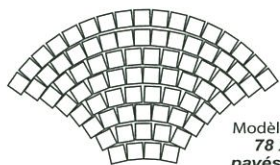

# PAVÉ-EASY®

PAVAGE GRANIT 1CM BORDS SCIES DROITS

**EPAISSEUR  
1 CM**

Pavage granit massif flammé  
Épaisseur 1CM Bords droits

Pose très simple à l'aide de gabarits PVC emboîtables et repositionnables.  
Les gabarits PVC s'adaptent à la configuration du sol; Pentes ou descentes de garage.  
Les Pavé-Easy permettent de recouvrir toutes dalles béton récentes ou anciennes avec une réservation de moins de 2 cm de hauteur!

**5 GABARITS  
DE POSE  
AU CHOIX**

**GABARITS :**  
Vendus par jeu de deux gabarits.  
Prix TTC les 2 :

Modèle "PALME"  
78 x 147 cm  
pavés de 8 x 8 cm

Modèle "ONDE"  
65 x 90 cm  
pavés de 8 x 8 cm

Modèle "PARVIS"  
57 x 85 cm  
pavés de 10 x 14 cm