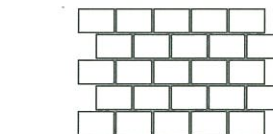

# PAVÉ-EASY®

PAVAGE GRANIT 1CM BORDS SCIES DROITS

**EPAISSEUR  
1 CM**

Pavage granit massif flammé  
Épaisseur 1CM Bords droits

Pose très simple à l'aide de gabarits PVC emboîtables et repositionnables.  
Les gabarits PVC s'adaptent à la configuration du sol; Pentes ou descentes de garage.  
Les Pavé-Easy permettent de recouvrir toutes dalles béton récentes ou anciennes avec une réservation de moins de 2 cm de hauteur!

Très résistant au passage des véhicules  
Les PAVE-EASY sont fabriqués en trois teintes de granit gris, beige/rosé ou anthracite.  
Antidérapant, ne gèle pas, sans entretien.  
Durabilité exceptionnelle.  
Confort de marche et de roulage

**5 GABARITS  
DE POSE  
AU CHOIX**

**GABARITS :**  
Vendus par jeu de deux gabarits.  
Prix TTC les 2 :

Modèle "PALME"  
78 x 147 cm  
pavés de 8 x 8 cm

Modèle "ONDE"  
65 x 90 cm  
pavés de 8 x 8 cm

Modèle "PARVIS"  
57 x 85 cm  
pavés de 10 x 14 cm

Modèle "AGORA DECALÉ"  
56 x 70 cm  
pavés de 8x8 cm

Modèle "AGORA DROIT"  
56 x 75 cm  
pavés de 8x8 cm