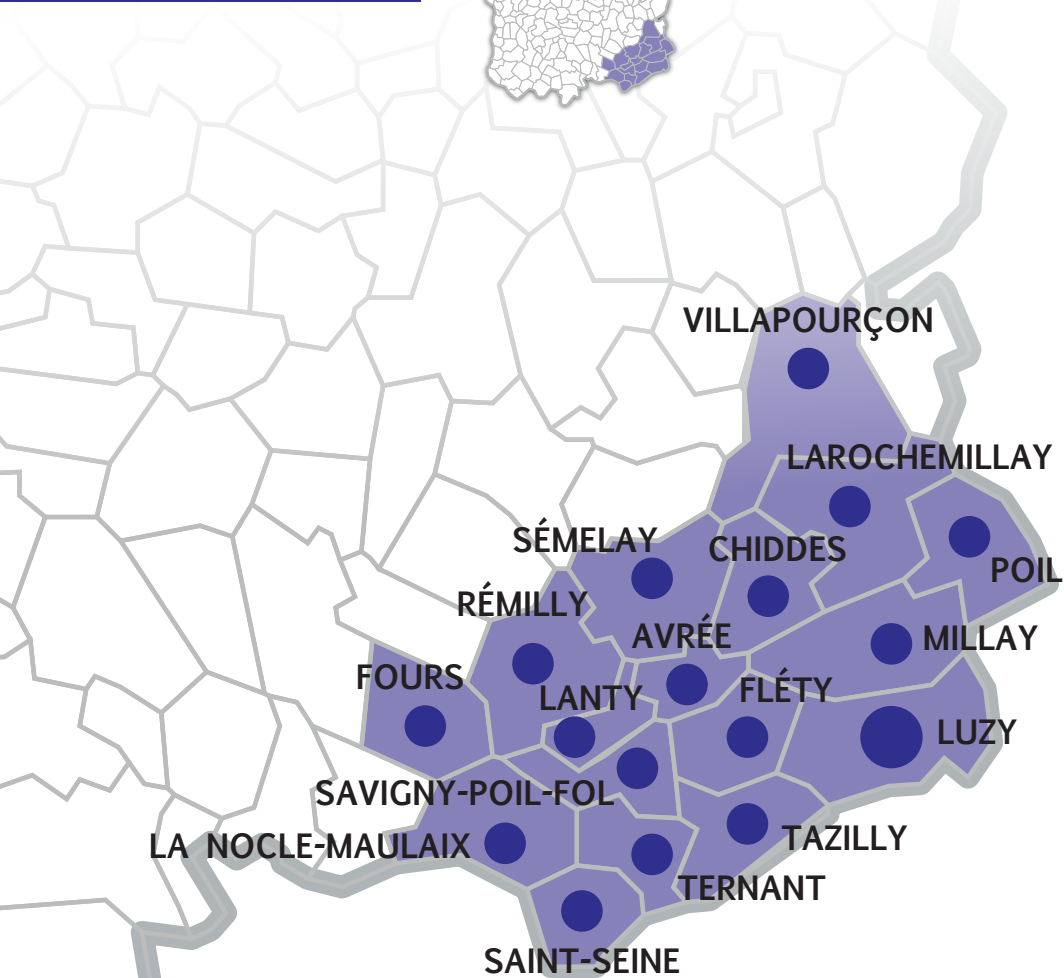

Le transport collectif

vous facilite la vie

Syndicat Intercommunal de Transport à la Demande de Luzy

Agence Postale de Millay
58170 MILLAY

Tél. 03.86.30.48.59

LE TRANSPORT A LA DEMANDE

« ALLO LUZY »

SON FONCTIONNEMENT :

| Destination | LUZY |
|--|--------------------------------------|
| | LE VENDREDI |
| Communes desservies | Pour y séjourner entre 9h00 et 12h00 |
| AVRÉE | X |
| CHIDDES | X |
| FLETTY | X |
| FOURS | X |
| LANTY | X |
| LA NOCLE-MAULAIX | X |
| LAROCHEMILLAY | X |
| MILLAY | X |
| POIL | X |
| REMILLY | X |
| SAINT SEINE | X |
| SAVIGNY POIL FOL | X |
| SEMELAY | X |
| TAZILLY | X |
| TERNANT | X |
| VILLAPOURÇON (Pétition, l'Haut de l'Arche) | X |