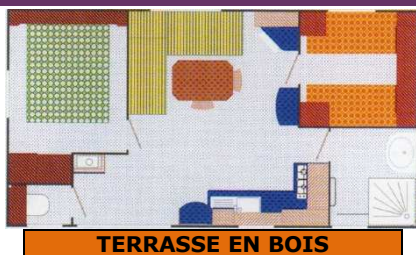

2018 - DESCRIPTION DES MOBIL-HOMES Camping Le Mas de l'Isle ☆☆☆ - 2018

↓ Modèle COLORADO - 2 chambres - 4/6 personnes (Bébé inclus) – avec TV
Superficie : 28 m² + TERRASSE EN BOIS 12 m²

- 1 chambre avec un lit en 140x190, 1 chambre avec 2 lits en 70x190, banquette du salon permettant de faire un couchage d'appoint en 140x190
- Salle d'eau (lavabo, douche), WC séparés
- Réfrigérateur-congélateur, plaque de cuisson 4 feux, micro-ondes
- Kit vaisselle - salon de jardin, parasol
- Couettes et oreillers fournis - Draps non fournis
- Chauffage électrique dans le salon - Modèle de 7 à 12 ans

↓ Modèle ENCIERRO - 2 chambres - 4/5 personnes (Bébé inclus) – avec CLIMATISATION + TV
Superficie : 24 m² + TERRASSE EN BOIS COUVERTE 13 m²

- 1 chambre avec un lit en 140x190
- 1 chambre avec 2 lits en 70x190
- Couchage d'appoint dans le salon en 80x190
- Salle d'eau (douche, lavabo), WC séparés
- Réfrigérateur-congélateur, plaque de cuisson 4 feux, micro-ondes
- Kit vaisselle - salon de jardin
- Couettes et oreillers fournis - Draps non fournis
- CLIMATISATION - Modèle de 7 à 12 ans

↓ Modèle TEXAS – 3 chambres – 6/8 personnes (Bébé inclus) – avec TV
Superficie : 32 m² + TERRASSE EN BOIS 16 m²

- 1 chambre avec un lit en 140x190
- 2 chambres avec chacune 2 lits en 70x190
- Couchage d'appoint dans le salon en 140x190
- Salle d'eau (douche, lavabo), WC séparés
- Réfrigérateur-congélateur, plaque de cuisson 4 feux, micro-ondes
- Kit vaisselle - salon de jardin, parasol
- Couettes et oreillers fournis - Draps non fournis
- Chauffage électrique dans le salon - Modèle de 7 à 12 ans