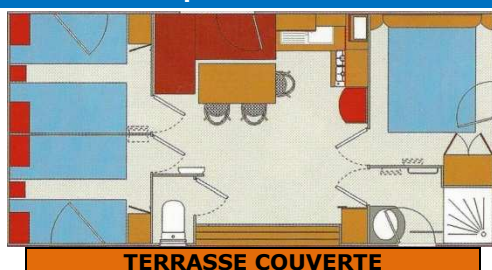

- 1 chambre avec un lit en 140x190
- 2 chambres avec chacune 2 lits en 70x190
- Couchage d'appoint dans le salon en 140x190
- Salle d'eau (douche, lavabo), WC séparés
- Réfrigérateur-congélateur, plaque de cuisson 4 feux, micro-ondes
- Kit vaisselle - salon de jardin, parasol
- Couettes et oreillers fournis - Draps non fournis
- Chauffage électrique dans le salon - Modèle de 7 à 12 ans

↓ Modèle NEVADA – 3 chambres – 6/8 personnes (Bébé inclus) – avec CLIMATISATION + TV
Superficie : 32 m² + TERRASSE EN BOIS 16 m² COUVERTE sur 13 m²