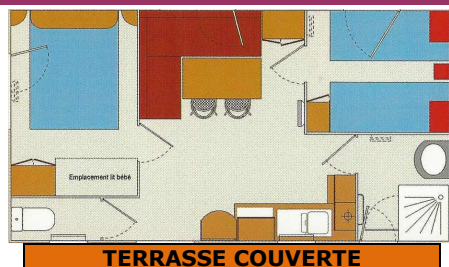

2018 - DESCRIPTION DES MOBIL-HOMES Camping Le Mas de l'Isle ☆☆☆ - 2018

↓ Modèle COLORADO - 2 chambres - 4/6 personnes (Bébé inclus) – avec TV
Superficie : 28 m² + TERRASSE EN BOIS 12 m²

- 1 chambre avec un lit en 140x190, 1 chambre avec 2 lits en 70x190, banquette du salon permettant de faire un couchage d'appoint en 140x190
- Salle d'eau (lavabo, douche), WC séparés
- Réfrigérateur-congélateur, plaque de cuisson 4 feux, micro-ondes
- Kit vaisselle - salon de jardin, parasol
- Couettes et oreillers fournis - Draps non fournis
- Chauffage électrique dans le salon - Modèle de 7 à 12 ans

↓ Modèle ABRIVADO – 2 chambres – 4/5 personnes (Bébé inclus) – avec TV
Superficie : 25 m² + TERRASSE COUVERTE 9 m²

- 1 chambre avec un lit en 140x190 et espace pour un lit bébé
- 1 chambre avec 2 lits en 80x190
- Banquette du salon permettant de faire un couchage d'appoint
- Salle d'eau (douche, lavabo), WC séparés
- Réfrigérateur-congélateur, plaque de cuisson 4 feux, micro-ondes
- Kit vaisselle - salon de jardin
- Couettes et oreillers fournis - Draps non fournis
- Chauffage électrique dans le salon - Modèle de 7 à 12 ans

↓ Modèle HAWAI - 2 chambres - 4/6 personnes (Bébé inclus) – avec TV
Superficie : 28 m² + TERRASSE EN BOIS COUVERTE 13 m²

- 1 chambre avec un lit en 140x190 et espace pour un lit bébé
- 1 chambre avec 2 lits en 80x190
- Banquette du salon permettant de faire un couchage en 140x190
- Salle d'eau (douche, lavabo), WC séparés
- Réfrigérateur-congélateur, plaque de cuisson 4 feux, micro-ondes
- Kit vaisselle - salon de jardin
- Couettes et oreillers fournis - Draps non fournis
- Chauffage électrique dans le salon - Modèle de 7 à 12 ans