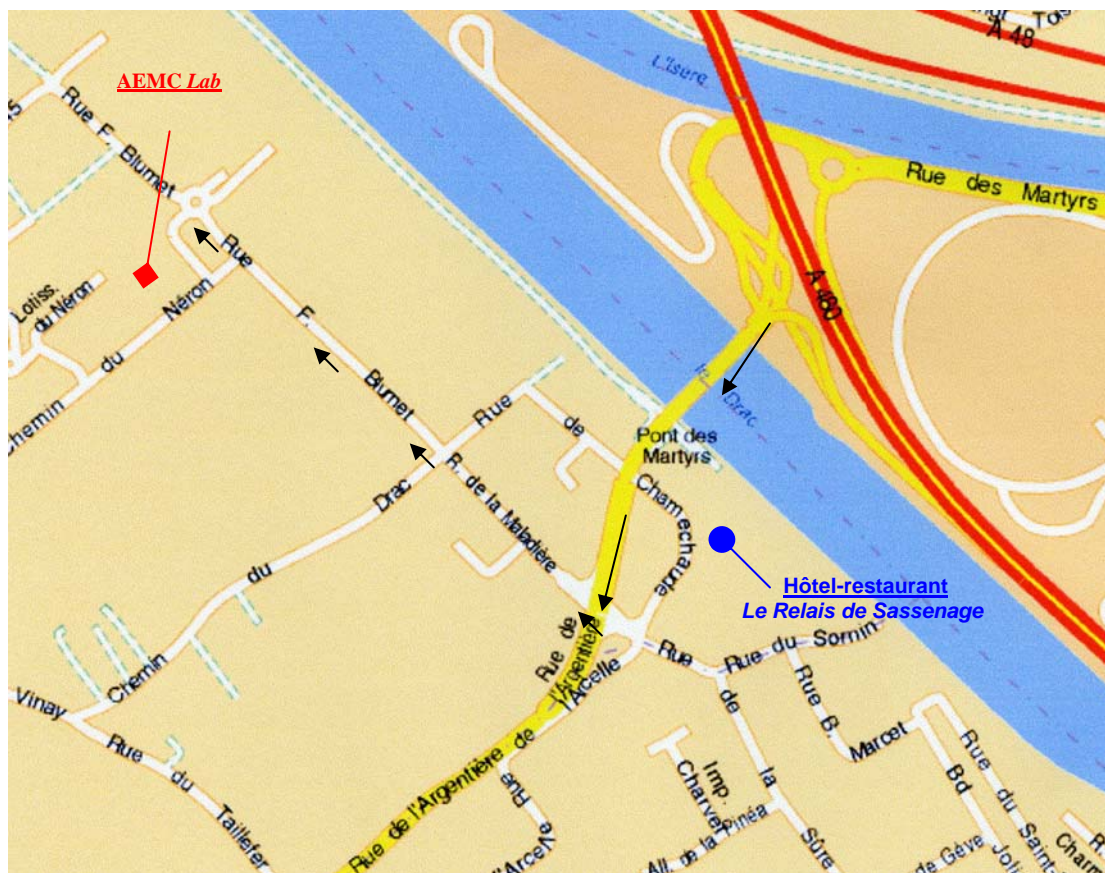

PLAN D'ACCES

AEMC Lab
ZI de l'Argentière - 19 rue François Blumet
38360 SASSENAGE
Tél : 04 76 27 83 83

Coordonnées GPS : 45.2107147 - 5.6755652

Pour accéder à notre laboratoire en voiture:

DEPUIS CHAMBERY – CROLLES

Prendre la Rocade Sud puis l'A480, direction LYON.
Prendre la **sortie 1 SASSENAGE**.
Au rond point, prendre à gauche, puis rester à droite.

DEPUIS LYON – VALENCE

Prendre A480 direction Chambéry -Sisteron
Prendre la **sortie 1 SASSENAGE**

Passer le 1^{er} feu, puis au 2nd tourner à droite.

Au feu, continuer tout droit.

Arrivé au rond point, prendre à gauche et rentrer dans le parking.

L'entrée de nos locaux se situe au fond à gauche de ce parking (derrière l'Artisanerie)